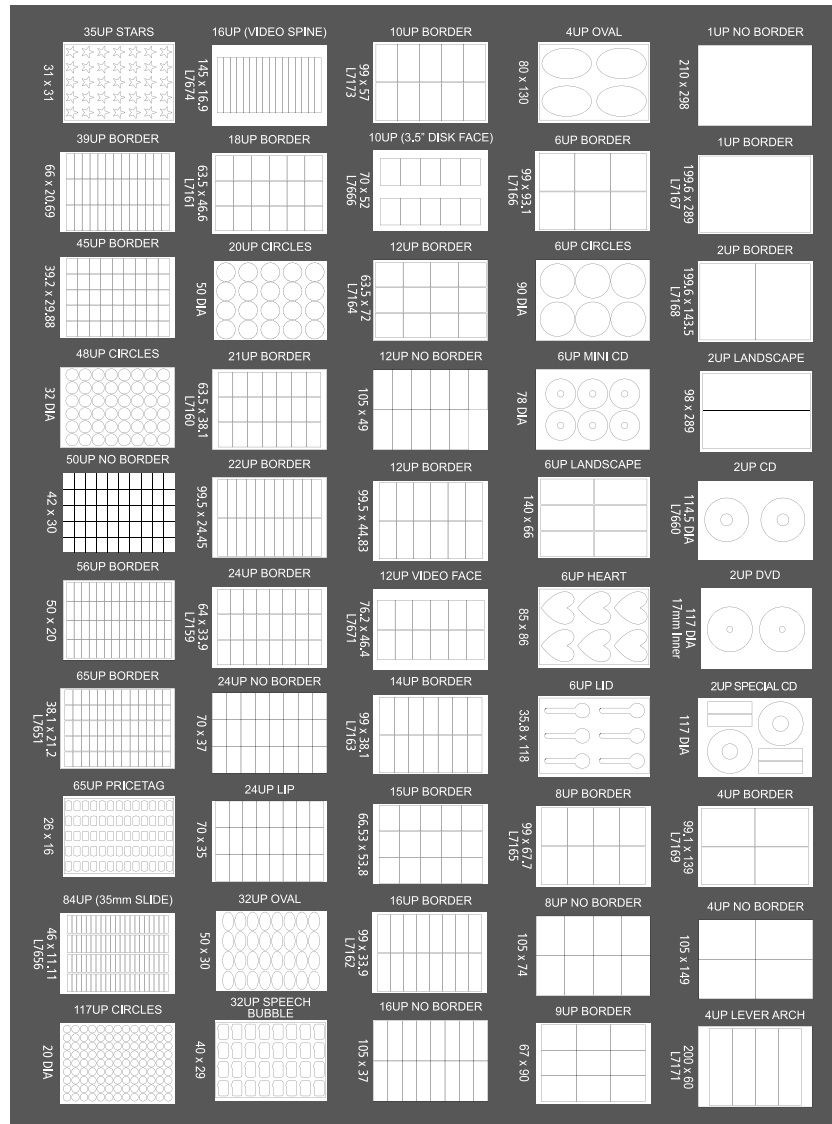

Redfern Self-Adhesive Laser Labels

Design and print your own labels with our high quality A4 blank laser sheets. Free templates available.

Code	Description	Code	Description	Code	Description
L01UPB(L7167)	L01Up Border - 199.59 x 289	L08UPB(L7165)	L08Up Border - 99 x 67.7	L22UPB	L22Up Border - 99.5 x 24.45
L01UPNB	L01Up No Border - 210 x 298	L08UPNB	L08Up No Border - 105 x 74	L24UPB(L7159)	L24Up Border - 64 x 33.9
L02UPB(L7168)	L02Up Border - 199.6 x 143.5	L09UPB	L09Up Border - 90 x 67	L24UPLIP	L24Up Lip - 70 x 35
L02UPCD(L7660)	L02Up CD - 31mm Inner, 114.5 DIA	L10UPB(L7173)	L10Up Border - 99 x 57	L24UPNB	L24Up No Border - 70 x 37
L02UPDVD	L02Up DVD - 17mm Inner, 117 DIA	L10UPDISC(L7666)	L10Up Disk Face - 70 x 52	L32UPOVAL	L32Up Oval - 50 x 30 Oval
L02UPLANDSCAPE	L02Up Landscape - 98 x 289mm	L117UPDIAMETER	L117Up DIA - 20mm Dia Circles	L32UPSPEECHBUBBLE	L32Up Speech Bubble - 40 x 29
L02UPSPECCD	L02Up Spec CD - 41mm Inner, 117DIA	L12UPAV(L7164)	L12Up Avery - 63.5 x 71.97	L35UPSTARS	L35Up Stars - 31 x 31
L04UPB(L7169)	L04Up Border - 139 x 99.1	L12UPB	L12Up Border - 99.5 x 44.83	L39UPB	L39Up Border - 66 x 20.69
L04UPLA(L7171)	L04Up Lever Arch - 60 x 200	L12UPNB	L12Up No Border - 105 x 49	L45UPB	L45Up Border - 39.2 x 29.88
L04UPNB	L04Up No Border - 105 x 149	L14UPB(L7163)	L14Up Border - 99.06 x 38.1	L48UPDIA	L48Up Dia - 32mm Dia Circles
L04UPOVAL	L04Up Oval - 80 x 130 Oval	L15UPB	L15Up Border - 66 x 53.8	L50UPNB	L50Up No Border - 30 x 42
L06UPB(L7166)	L06Up Border - 99 x 93.1	L16UPB(L7162)	L16Up Border - 99 x 33.87	L65UPB	L65Up Border - 38.1 x 21.17
L06UPCD	L06Up Mini CD - 41mm Inner, 117DIA	L16UPNB	L16Up No Border - 105 x 37	L65UPRICETAG	L65Up Price Tag - 26 x 16
L06UPDIA	L06Up Dia - 90mm Dia Circles	L16UPV(S)(L7674)	L16Up Video Spine - 145 x 16.9	L84UPSLIDE(L7656)	L84Up Slide - 46 x 11.11
L06UPHEARTS	L06Up Hearts - 85 x 86	L18UPB(L7161)	L18Up Border - 63.5 x 46.6		
L06UPLANDSCAPE	L06Up Landscape - 140 x 66	L20UPDIAMETER	L20Up Dia - 50mm Dia Circles		
L06UPLID	L06Up Lid - 38.5 x 118	L21UPB(L7160)	L21Up Border - 63.5 x 38.1		